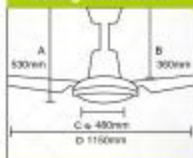

L42380 Ceiling Dimensions